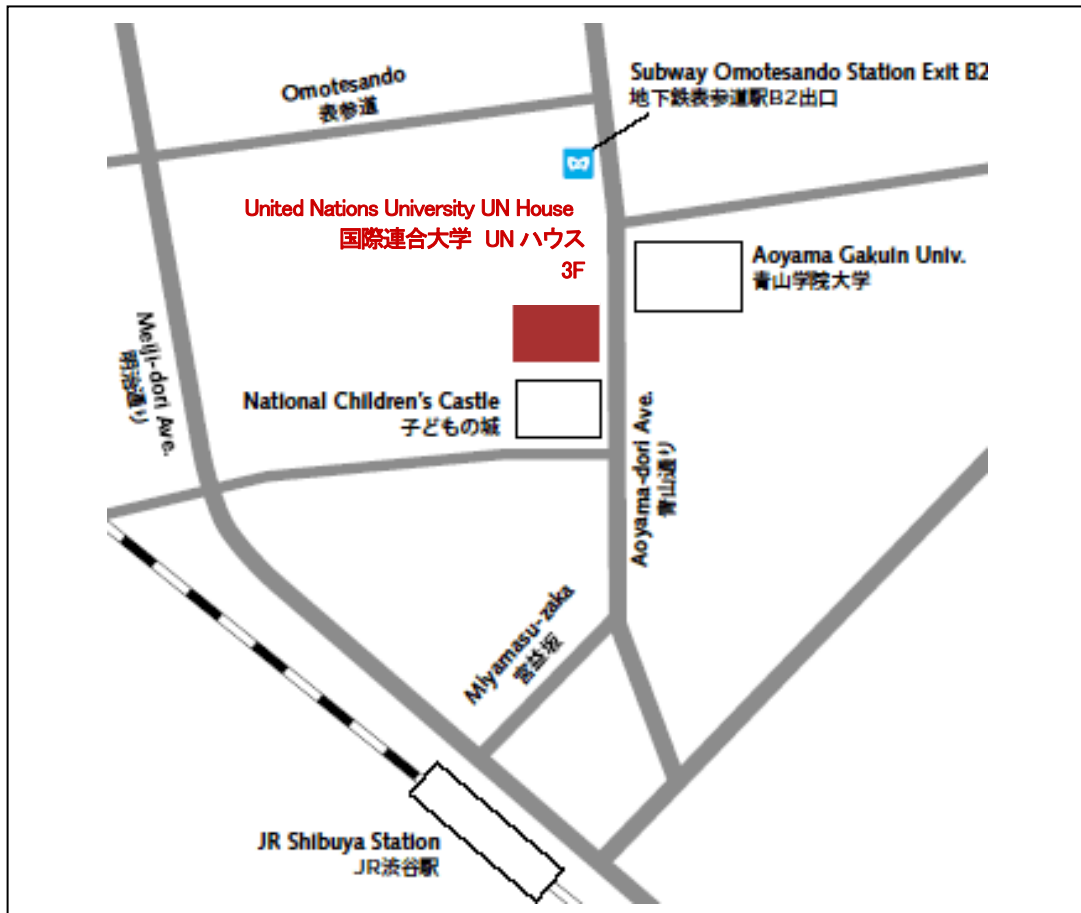

国連大学へのアクセス

- ◆ 会場: 国際連合大学 UNハウス 3階 ウ・タント国際会議場
〒150-8925 東京都渋谷区神宮前 5-53-70
- ◆ アクセス: 地下鉄(銀座線、半蔵門線、千代田線)表参道駅 出口B2 から徒歩 5分。
JR 及び地下鉄(東京副都心線)渋谷駅から徒歩 8分。
青山通りをはさんだ向かいに青山学院大学、建物に向かって左隣に子どもの城があります。